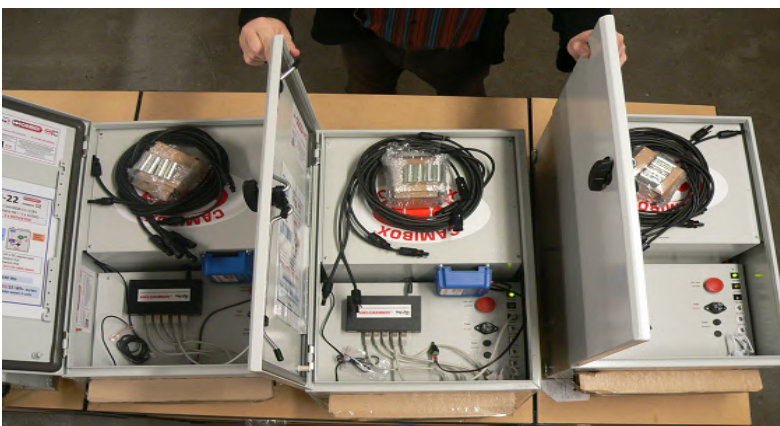

SOLAR POWER BOX- 24/365 - All included*

Profesionální zařízení pro CCTV a zabezpečovací systémy

Špičkové technologické řešení s neprostou spolehlivostí

CAMIBOX-CPS-S-24-24N-2.048-810// 84 W/h (po celý den až do dalšího východu slunce)

** - Za předpokladu, že jsou dodrženy pokyny pro monitorování minimálního nabití akumulátoru pomocí dálkového připojení.

Označení

produktové označení (objednávací číslo):	CAMIBOX-CPS S 24-16-3-84
EAN:	8595557829411

Základní vlastnosti

shoda:	CE
počet průchodů pro analogový signál:	10
počet Ethernet (LAN) vstupů/výstupů (PoE):	4 - (celkem 60 wattů)
způsob dobíjení (vstup):	z dodané solární části (panelu)
výstupní napětí na PoE Ethernet konektorech:	24 V, (kontakty 4,5+, kontakty 7,8-)
výstupní napětí DC zdířky uvnitř zařízení:	24 V DC, Volitelně: Step Up / Step Down

Bateriová část -16 units -

Přívod (vstup):	MC konektory (Male / Female)
kapacita baterií:	2.048 Wh
maximální průměrný odběr (v součtu):	3,3 A
maximální odběr (v součtu):	20 A
hmotnost (bez konstrukce):	24 kg
hmotnost (s konstrukcí):	48 kg
rozměry skříňe:	60 x 40 x 30 cm
rozměry vnitřního prostoru pro převodníky:	37 x 20 x 13 cm