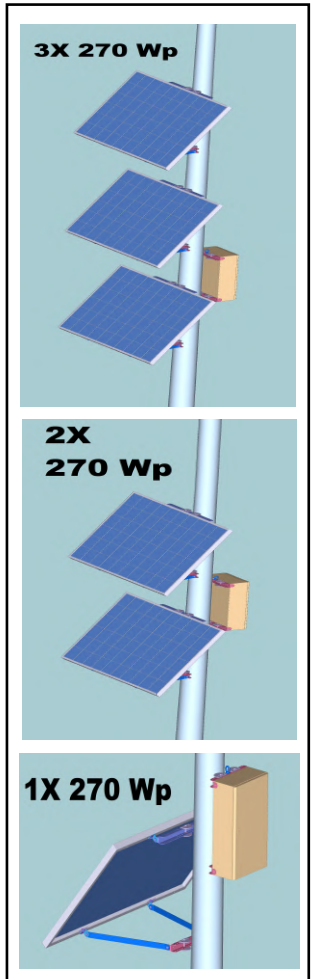

CAMIBOX-CPS-S- OBEČNÉ VÝKRESY - Všechny verze S