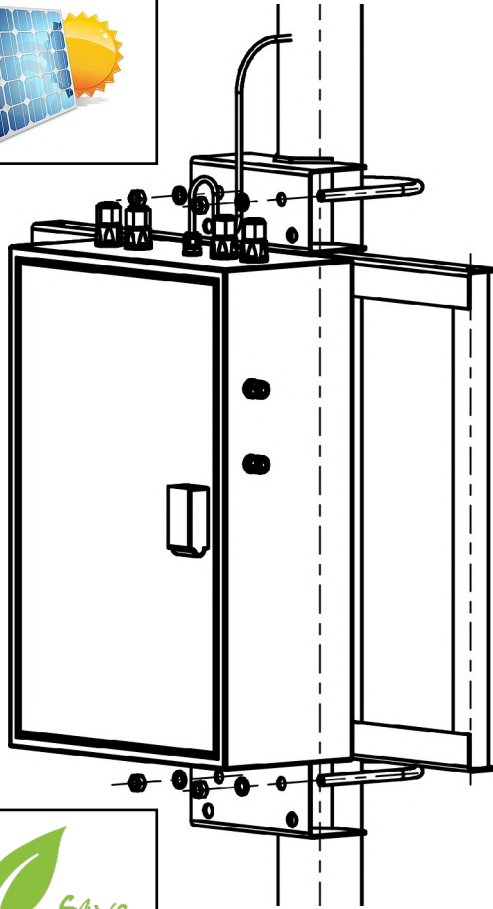

CAMIBOX-CPS-S- OBEČNÉ VÝKRESY - Všechny verze S