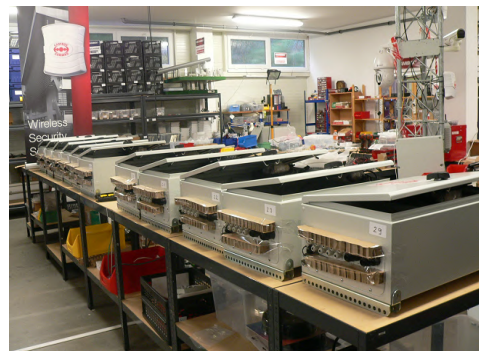

Novinka:

Modul GSM
pro dálkové
ovládání