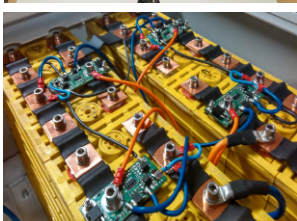

** - Za předpokladu, že jsou dodrženy pokyny pro monitorování minimálního nabití akumulátoru pomocí dálkového připojení.

Označení

produktové označení (objednávací číslo):	CAMIBOX-CPS S 24-16-3-84
EAN:	8595557829411

Základní vlastnosti

shoda:	CE
počet průchodů pro analogový signál:	10
počet Ethernet (LAN) vstupů/výstupů (PoE):	4 - (celkem 60 wattů)
způsob dobíjení (vstup):	z dodané solární části (panelu)
výstupní napětí na PoE Ethernet konektorech:	24 V, (kontakty 4,5+, kontakty 7,8-)
výstupní napětí DC zdířky uvnitř zařízení:	24 V DC, Volitelně: Step Up / Step Down

Solární část -3 units -

maximální výkon panelu:	270 Wp
použitý typ panelu:	Canadian Solar C56 K-270 P
prodlužovací kabely (přílohy):	3 x 2 m, MC-Male / MC-Female
maximální odběr (v součtu):	10 A
hmotnost panelu (s konstrukcí):	24+6= 30 kg (každý z nich)
rozměry solárního části:	164 x 99 x 4 cm
způsob uchycení:	na stožár

Bateriová část -16 units -

Přívod (vstup):	MC konektory (Male / Female)
kapacita baterií:	2.048 Wh
maximální průměrný odběr (v součtu):	3,3 A
maximální odběr (v součtu):	20 A
hmotnost (bez konstrukce):	24 kg
hmotnost (s konstrukcí):	48 kg
rozměry skříňe:	60 x 40 x 30 cm
rozměry vnitřního prostoru pro převodníky:	37 x 20 x 13 cm

Pracovní podmínky

provozní teplota okolí:	-25°C ~ +50°C
stupeň krytí (IEC 60529):	IP 65
způsob upevnění na svislou konstrukci:	stožár, Ø 60 ~ 120 mm
součástí dodávky jsou třmeny pro Ø stožáru:	80 a 120 mm
minimální výška stožáru:	> 1500 mm