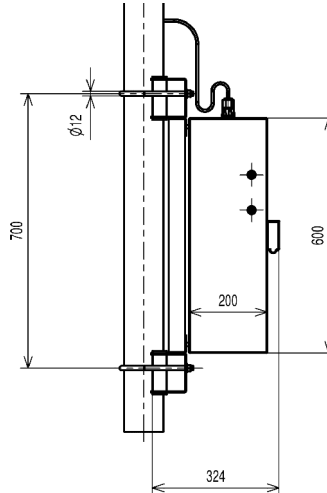

Solární část -3 units -

maximální výkon panelu:	270 Wp
použitý typ panelu:	Canadian Solar C56 K-270 P
prodlužovací kabely (přílohy):	3 x 2 m, MC-Male / MC-Female
maximální odběr (v součtu):	10 A
hmotnost panelu (s konstrukcí):	24+6= 30 kg (každý z nich)
rozměry solárního části:	164 x 99 x 4 cm
způsob uchycení:	na stožár

Bateriová část -16 units -

Přívod (vstup):	MC konektory (Male / Female)
kapacita baterií:	2.048 Wh
maximální průměrný odběr (v součtu):	3,3 A
maximální odběr (v součtu):	20 A
hmotnost (bez konstrukce):	24 kg
hmotnost (s konstrukcí):	48 kg
rozměry skříňe:	60 x 40 x 30 cm
rozměry vnitřního prostoru pro převodníky:	37 x 20 x 13 cm

Pracovní podmínky

provozní teplota okolí:	-25°C ~ +50°C
stupeň krytí (IEC 60529):	IP 65
způsob upevnění na svislou konstrukci:	stožár, Ø 60 ~ 120 mm
součástí dodávky jsou třmeny pro Ø stožáru:	80 a 120 mm
minimální výška stožáru:	> 1500 mm

CAMIBOX-CPS-S- OBEČNÉ VÝKRESY - Všechny verze S

Rozměry

výška, šířka, hloubka (komplet):	600 x 400 x 200 mm
hmotnost sestavy (komplet):	28 Kg - 35 kg - 48 Kg

Informace o dokumentu

revize:	rev-11/2019
---------	-------------