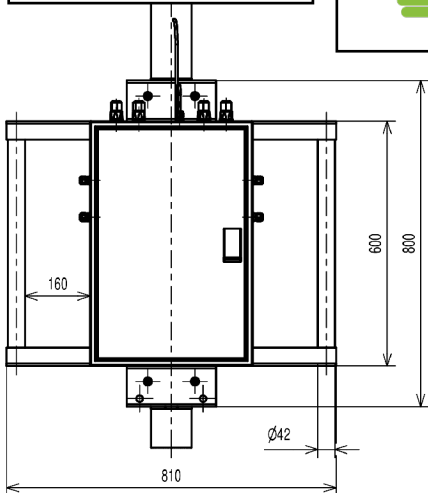

Solární část -3 units -

maximální výkon panelu:	270 Wp
použitý typ panelu:	Canadian Solar C56 K-270 P
prodlužovací kabely (přílohy):	3 x 2 m, MC-Male / MC-Female
maximální odběr (v součtu):	10 A
hmotnost panelu (s konstrukcí):	24+6= 30 kg (každý z nich)
rozměry solárního části:	164 x 99 x 4 cm
způsob uchycení:	na stožár

Bateriová část -16 units -

Přívod (vstup):	MC konektory (Male / Female)
kapacita baterií:	2.048 Wh
maximální průměrný odběr (v součtu):	3,3 A
maximální odběr (v součtu):	20 A
hmotnost (bez konstrukce):	24 kg
hmotnost (s konstrukcí):	48 kg
rozměry skříňe:	60 x 40 x 30 cm
rozměry vnitřního prostoru pro převodníky:	37 x 20 x 13 cm

Pracovní podmínky

provozní teplota okolí:	-25°C ~ +50°C
stupeň krytí (IEC 60529):	IP 65
způsob upevnění na svislou konstrukci:	stožár, Ø 60 ~ 120 mm
součástí dodávky jsou třmeny pro Ø stožáru:	80 a 120 mm
minimální výška stožáru:	> 1500 mm

CAMIBOX-CPS-S- OBEČNÉ VÝKRESY - Všechny verze S

Rozměry

výška, šířka, hloubka (komplet):	600 x 400 x 200 mm
hmotnost sestavy (komplet):	28 Kg - 35 kg - 48 Kg

Informace o dokumentu

revize:	rev-11/2019
---------	-------------