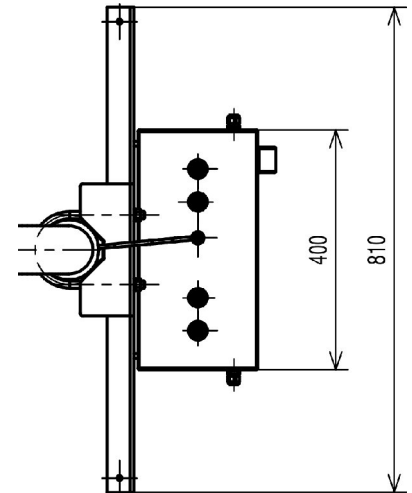

Solární část -3 units -

maximální výkon panelu:	270 Wp
použitý typ panelu:	Canadian Solar C56 K-270 P
prodlužovací kabely (přílohy):	3 x 2 m, MC-Male / MC-Female
maximální odběr (v součtu):	10 A
hmotnost panelu (s konstrukcí):	24+6= 30 kg (každý z nich)
rozměry solárního části:	164 x 99 x 4 cm
způsob uchycení:	na stožár

Bateriová část -16 units -

Přívod (vstup):	MC konektory (Male / Female)
kapacita baterií:	2.048 Wh
maximální průměrný odběr (v součtu):	3,3 A
maximální odběr (v součtu):	20 A
hmotnost (bez konstrukce):	24 kg
hmotnost (s konstrukcí):	48 kg
rozměry skříňe:	60 x 40 x 30 cm
rozměry vnitřního prostoru pro převodníky:	37 x 20 x 13 cm

Pracovní podmínky

provozní teplota okolí:	-25°C ~ +50°C
stupeň krytí (IEC 60529):	IP 65
způsob upevnění na svislou konstrukci:	stožár, Ø 60 ~ 120 mm
součástí dodávky jsou třmeny pro Ø stožáru:	80 a 120 mm
minimální výška stožáru:	> 1500 mm

CAMIBOX-CPS-S- OBEČNÉ VÝKRESY - Všechny verze S

Rozměry

výška, šířka, hloubka (komplet):	600 x 400 x 200 mm
hmotnost sestavy (komplet):	28 Kg - 35 kg - 48 Kg

Informace o dokumentu

revize:	rev-11/2019
---------	-------------